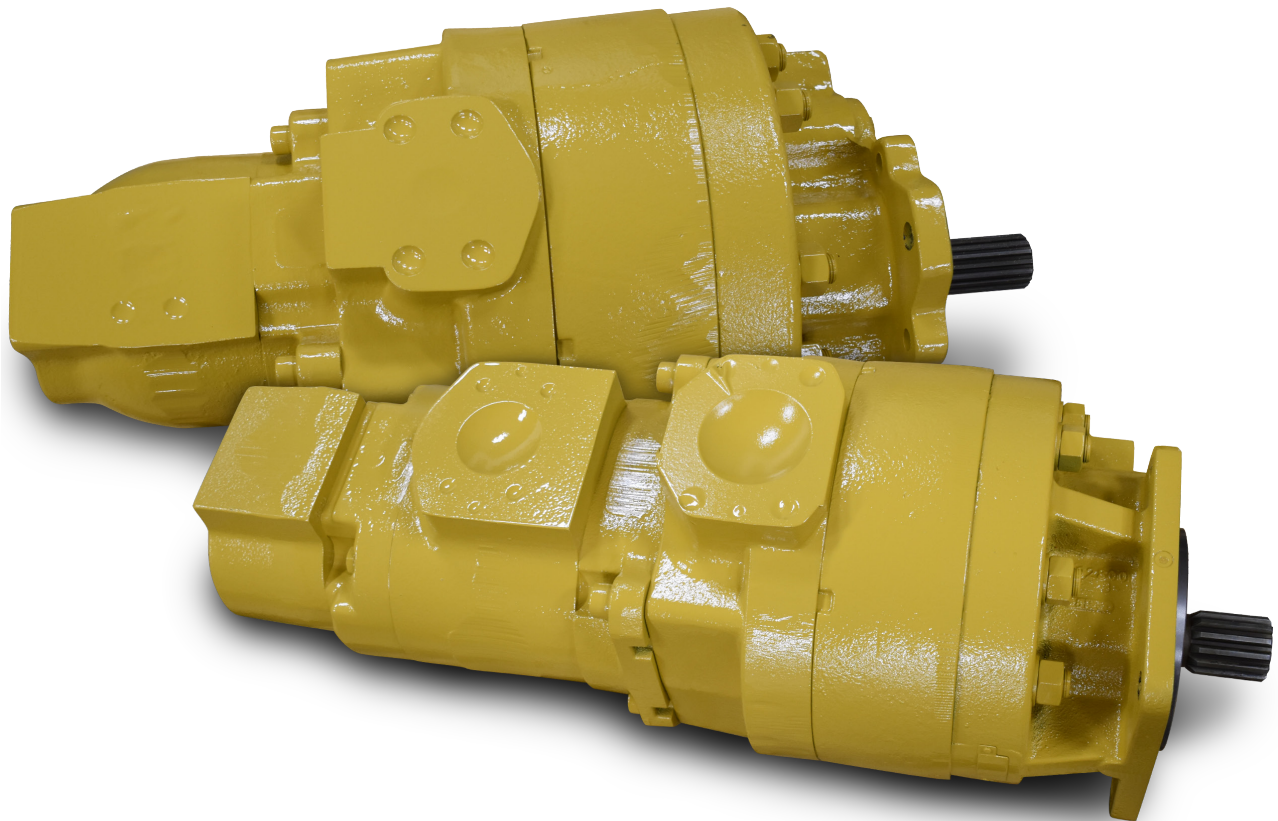

## OEM QUALITY HYDRAULIC PUMPS

<u>PART NUMBER</u>	<u>APPLICATION</u>	<u>PART NUMBER</u>	<u>APPLICATION</u>
2443304	773D, 773E, 775E	2307133	793C
2373960	773F	2843536	793D
5138326	775G	3906120	793F
2305571	777D	2950778	795F
2307132	777D	3570913	797
2555478	777F	3546918	797F
4559312	777G	PB9008	930E
4859674	777G	2353173	D10R
2116626	785, 789	2729795	D10T
1756253	789D	4452672	D11T, 854K
1996106	793B		